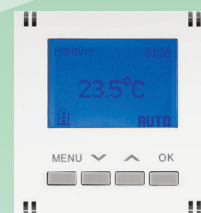

PN.T34005NC
PN.T33005XX