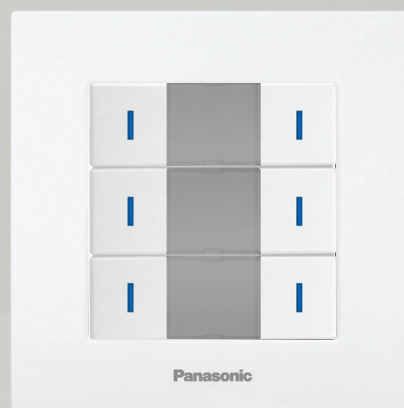

Soluções inteligentes

Comfort Life

PN.T60005NC
PN.T60015NC
PN.T80014XX (x1)

PN.T60005NC
PN.T60025NC
PN.T80024XX (x2)

PN.T60005NC
PN.T60035NC
PN.T80034XX (x3)

PN.T34005NC
PN.T33005XX

Branco Alumínio Antracite Preto

XX: WH = White/Branco, SL = Silver/Prata, DG = Dark Gray/Antracite, BL = Black/Preto

Marca de referência, Qualidade Garantida, Design Minimalista.

Pulsos com o standard KNX

Especificações Técnicas

- Para operação de interruptor, regulação, estores e recuperar/salvar cenários de iluminação individualmente.
- Podem ser utilizados para enviar temperatura, prioridades, valores, percentagens ou modo de operação para HVAC.
- Funções de cenário podem ser guardadas pressionando por 5 segundos se o pulsor estiver programado nesse modo.
- Possibilidade de activação de funções com toque longo e com toque curto.
- Com LED de indicação de estado.
- Cada tecla inclui uma etiqueta para personalizar.

Termóstato KNX Standard

Módulo Superior Termóstato

Especificações Técnicas

- Termóstato individual de quarto para controlo da climatização.
- Pode ser utilizado como contínuo ou controlo com dois pontos.
- Controlo PI pode ser configurado para PWM ou saída contínua.
- Suporta os modos conforto, standby, noite, protecção gelo/aquecimento.
- LCD para apresentação das funções.
- Definições efectuadas através dos botões.

Gama completa Karre Plus

Possibilidade de combinar os pulsosres com as restantes opções da gama Karre Plus. Opção de espelho simples até espelho sextuplo na série Karre Plus.