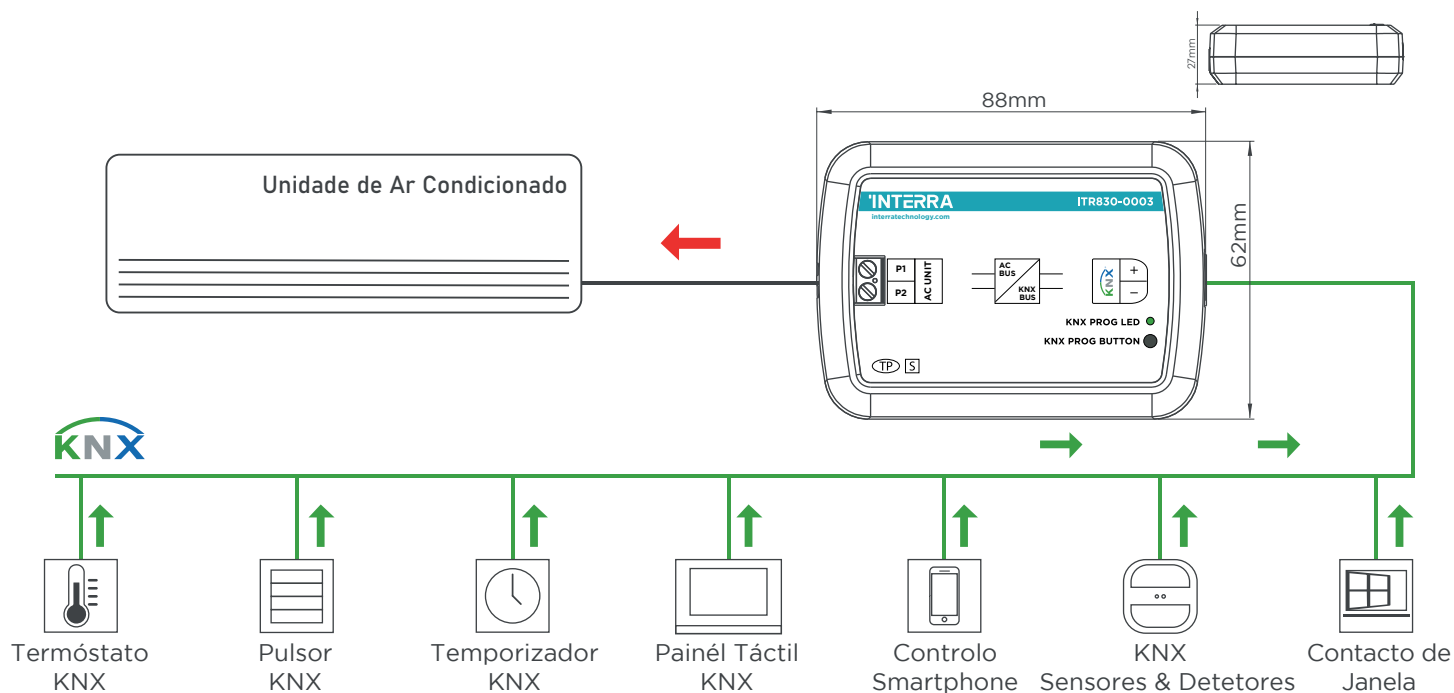

Interra KNX / AC Gateways

Poupança de energia e cenários de conforto

Os Gateways KNX de AC da Interra são fáceis de instalar e podem ser colocados na unidade de AC que fica no interior ou numa localização apropriada mais afastada destas unidades de AC. Num dos lados estão as ligações directas para o circuito elétrico da unidade de AC interior e no outro estão as ligações para o Bus KNX. Isto permite criar uma poupança de energia e cenários de conforto.