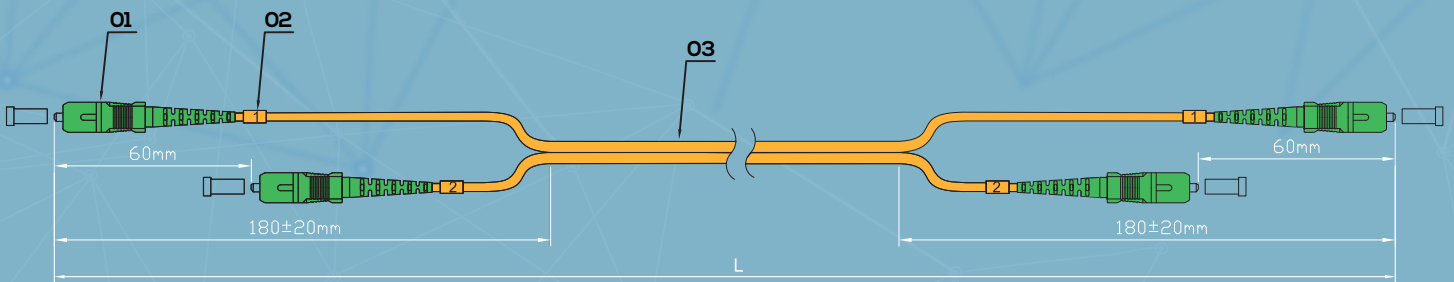

PATCH CORDS FIBRA ÓPTICA

PATCH CORDS - Cabo Fibrã G657A2 duplex
3.0mm LSZH com SC/APC nos dois extremos

Ref.:	Descrição	PV. Unit
IFCH02	Patch Cord Fibrã LSZH SC/APC 2 Metros	6,41 €
IFCH05	Patch Cord Fibrã LSZH SC/APC 5 metros	7,60 €
IFCH08	Patch Cord Fibrã LSZH SC/APC 8 metros	8,94 €
IFCH10	Patch Cord Fibrã LSZH SC/APC 10 metros	9,69 €
IFCH13	Patch Cord Fibrã LSZH SC/APC 13 metros	11,03 €
IFCH15	Patch Cord Fibrã LSZH SC/APC 15 Metros	11,78 €
IFCH20	Patch Cord Fibrã LSZH SC/APC 20 metros	13,86 €
IFCH25	Patch Cord Fibrã LSZH SC/APC 25 metros	15,95 €
IFCH30	Patch Cord Fibrã LSZH SC/APC 30 metros	18,04 €
IFCH35	Patch Cord Fibrã LSZH SC/APC 35 Metros	19,80 €
IFCH40	Patch Cord Fibrã LSZH SC/APC 40 metros	21,86 €
IFCH45	Patch Cord Fibrã LSZH SC/APC 45 metros	23,91 €
IFCH50	Patch Cord Fibrã LSZH SC/APC 50 metros	25,96 €

- 03 Cabo amarelo Ø 3.0mm SM G657A2 Duplex
- 02 Anél de marcação
- 01 Conector verde Ø3.0mm SC/APC SM Simplex

Comprimento (L)	Tolerâncias
L ≤ 0.5m	-0mm, +50mm
0.5m < L ≤ 5m	-0mm, +100mm
5m < L ≤ 20m	-20mm, +150mm
L > 20m	±1%