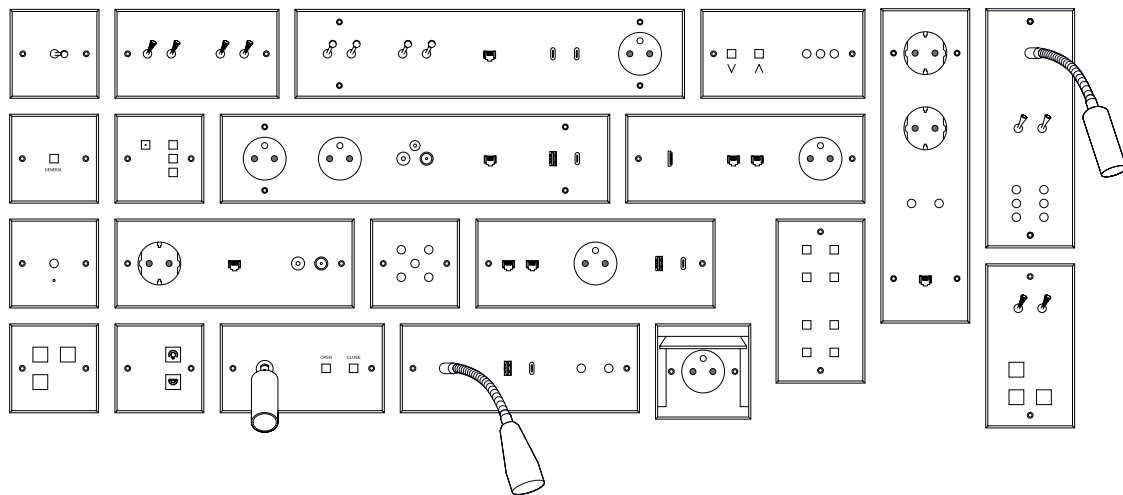

Autres formats disponibles
sur demande.

Epaisseur

3 mm

Profil

Bords biseautés

Matière & Patinas

Laiton massif

+ de 24 patines réalisées
à la main (voir page 78).

Commande

3 types de bouton

4 formes de levier

Jusqu'à 6 contacts / 6 LEDs
par interrupteur simple

CARAT

The perfect balance,
as well as the harmony
of forms may seem innate.
It actually results
from a perpetual quest
for elegance
and perfectionism.