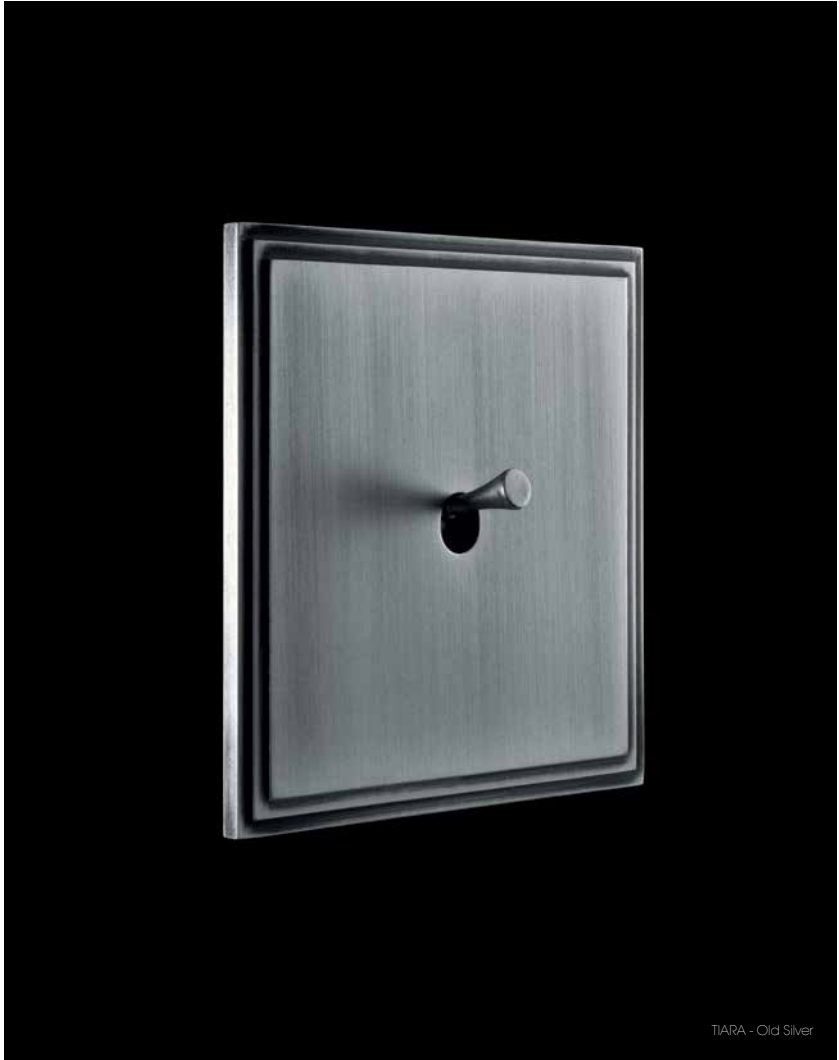

TIARA - Old Silver