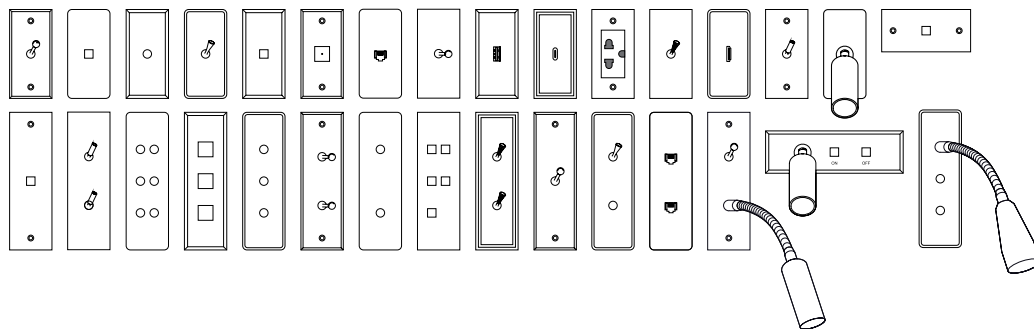

Jusqu'à 6 contacts / 6 LEDs
par interrupteur simple

INTERNATIONAL SOLUTIONS

NARROW

ITALIAN

BRITISH

SWISS

©CAFEINE

NARROW