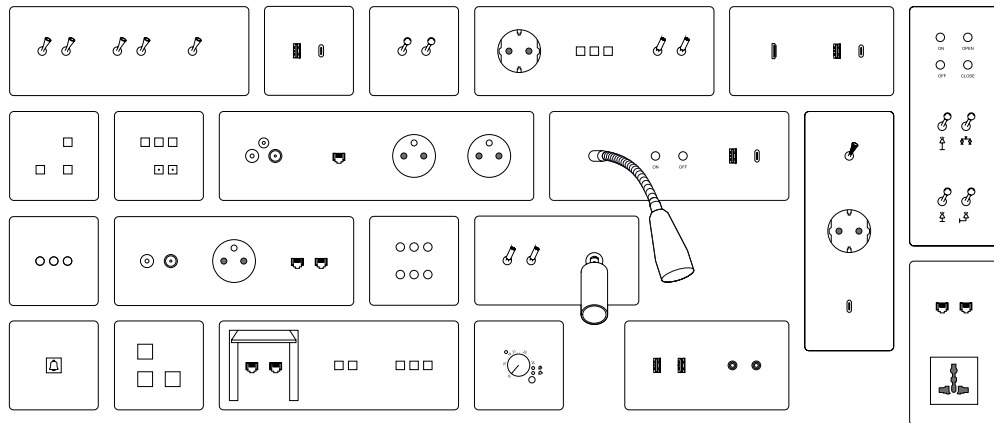

DoT

L'interrupteur minimaliste ultime. Plus de face, de 1 à 8 boutons, DoT émergent directement du mur (panneaux de bois, marbre). DoT allie l'élégance et discrétion.

DoT FACEPLATE

La combinaison de l'élégance et de la discrétion des boutons DoT avec une face en laiton.

3 types de bouton

4 formes de levier

Jusqu'à 6 contacts / 6 LEDs
par interrupteur simple

NOOR

NOOR - Brushed Brass

ORGANIC CHIC

GRACE

GRACE