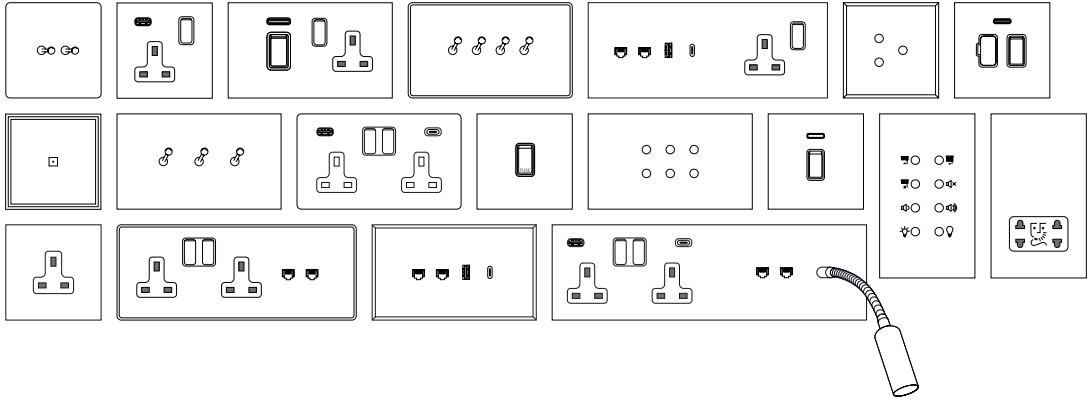

Bords biseautés
ou bords droits

Matière & Patines

Laiton massif
+ de 24 patinas
réalisées à la main
(voir page 78).

Commandes

3 shapes of button
4 shapes of lever

ITALIAN

BRITISH

Sizes