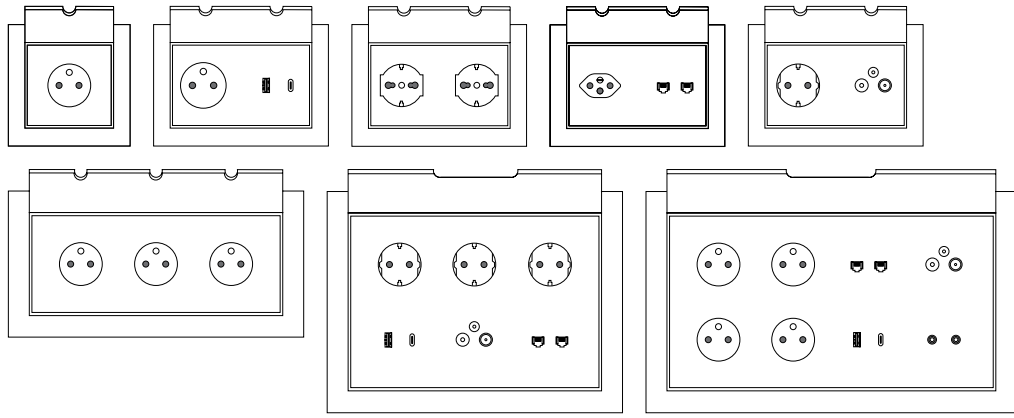

FLOOR BOXES

FLOOR BOX - Light Bronze

FLOOR BOXES

Sizes

- SINGLE:
115 x 115 x 98 mm
(1x2 modules)
- DOUBLE:
165 x 115 x 98 mm
(2x2 modules)
- TRIPLE:
279 x 138 x 115 mm
(3x2 modules)
- SEXTUPLE:
279 x 209 x 115 mm
(6x2 modules)