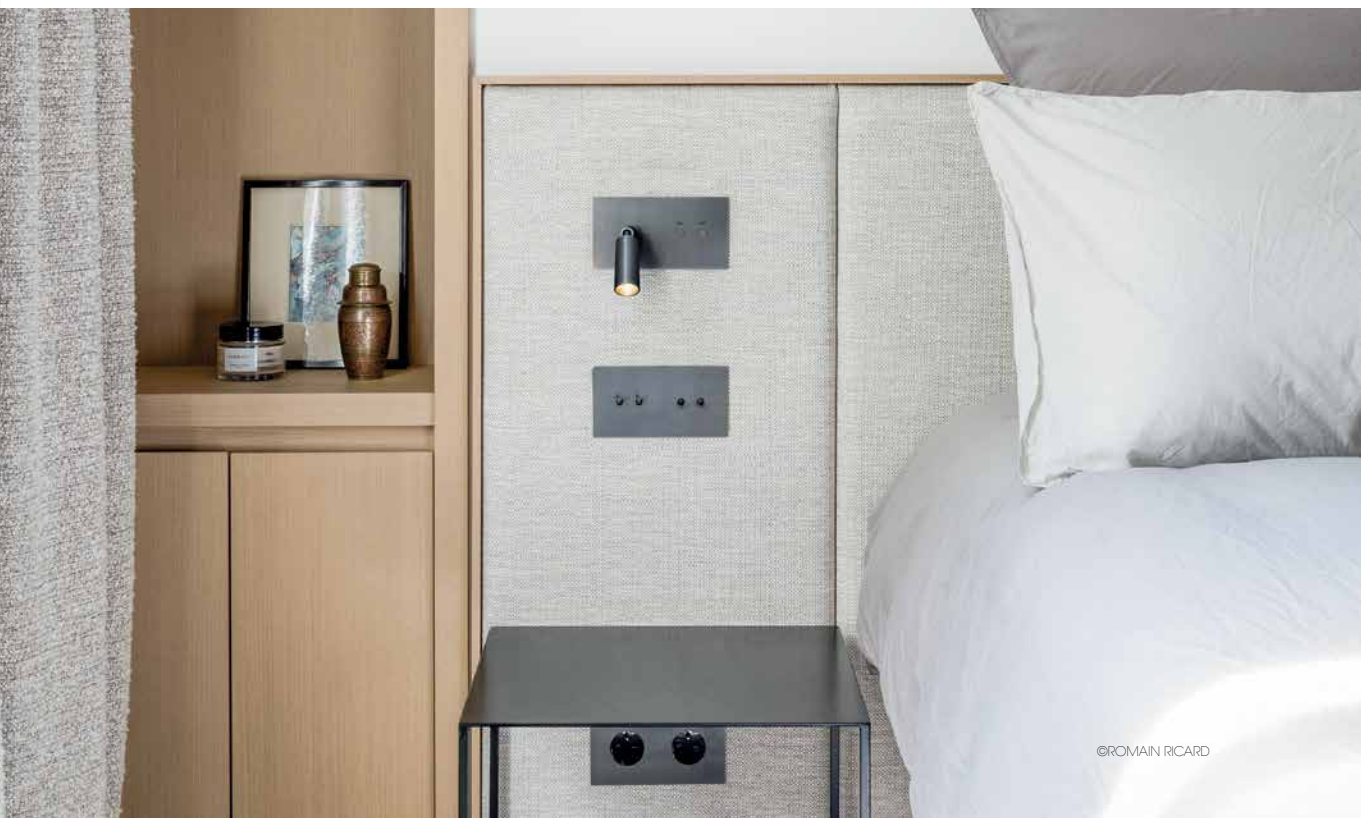

FLOOR BOXES

FLOOR BOX - Light Bronze

FLOOR BOXES

Sizes

- SINGLE:
115 x 115 x 98 mm
(1x2 modules)
- DOUBLE:
165 x 115 x 98 mm
(2x2 modules)
- TRIPLE:
279 x 138 x 115 mm
(3x2 modules)
- SEXTUPLE:
279 x 209 x 115 mm
(6x2 modules)